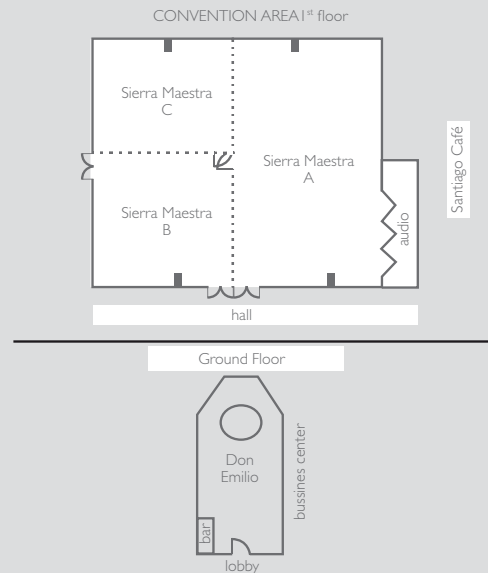

MEETINGS & EVENTS

BY MELIÁ HOTELS INTERNATIONAL CUBA

NAME MEETING ROOM	SECTIONS								
		COCKTAIL	THEATER	CLASS ROOM	BANQUET	IMPERIAL	U	SHOW	WORK-SHOP
Sierra Maestra A+B+C	3	225	250	250	167	200	48	167	225
Sierra Maestra B+C	2	130	150	150	80	140	24	80	130
Sierra Maestra A	1	130	150	150	80	140	24	80	130
Sierra Maestra B	1	60	50	50	30	40	14	30	60
Sierra Maestra C	1	60	50	50	30	40	14	30	60
Don Emilio (The Level)	0	20	0	0	12	0	10	12	12

Hotel especializado en reuniones, congresos e incentivos, dispone de 3 salones multipropósito con capacidad hasta 500 personas, centro de negocios, área de convenciones y locaciones alternativas.

Conexión wifi y áreas para cócteles y coffee breaks. Coordinador de grupos y eventos del Departamento de Meetings & Events by Meliá Hotels International Cuba.