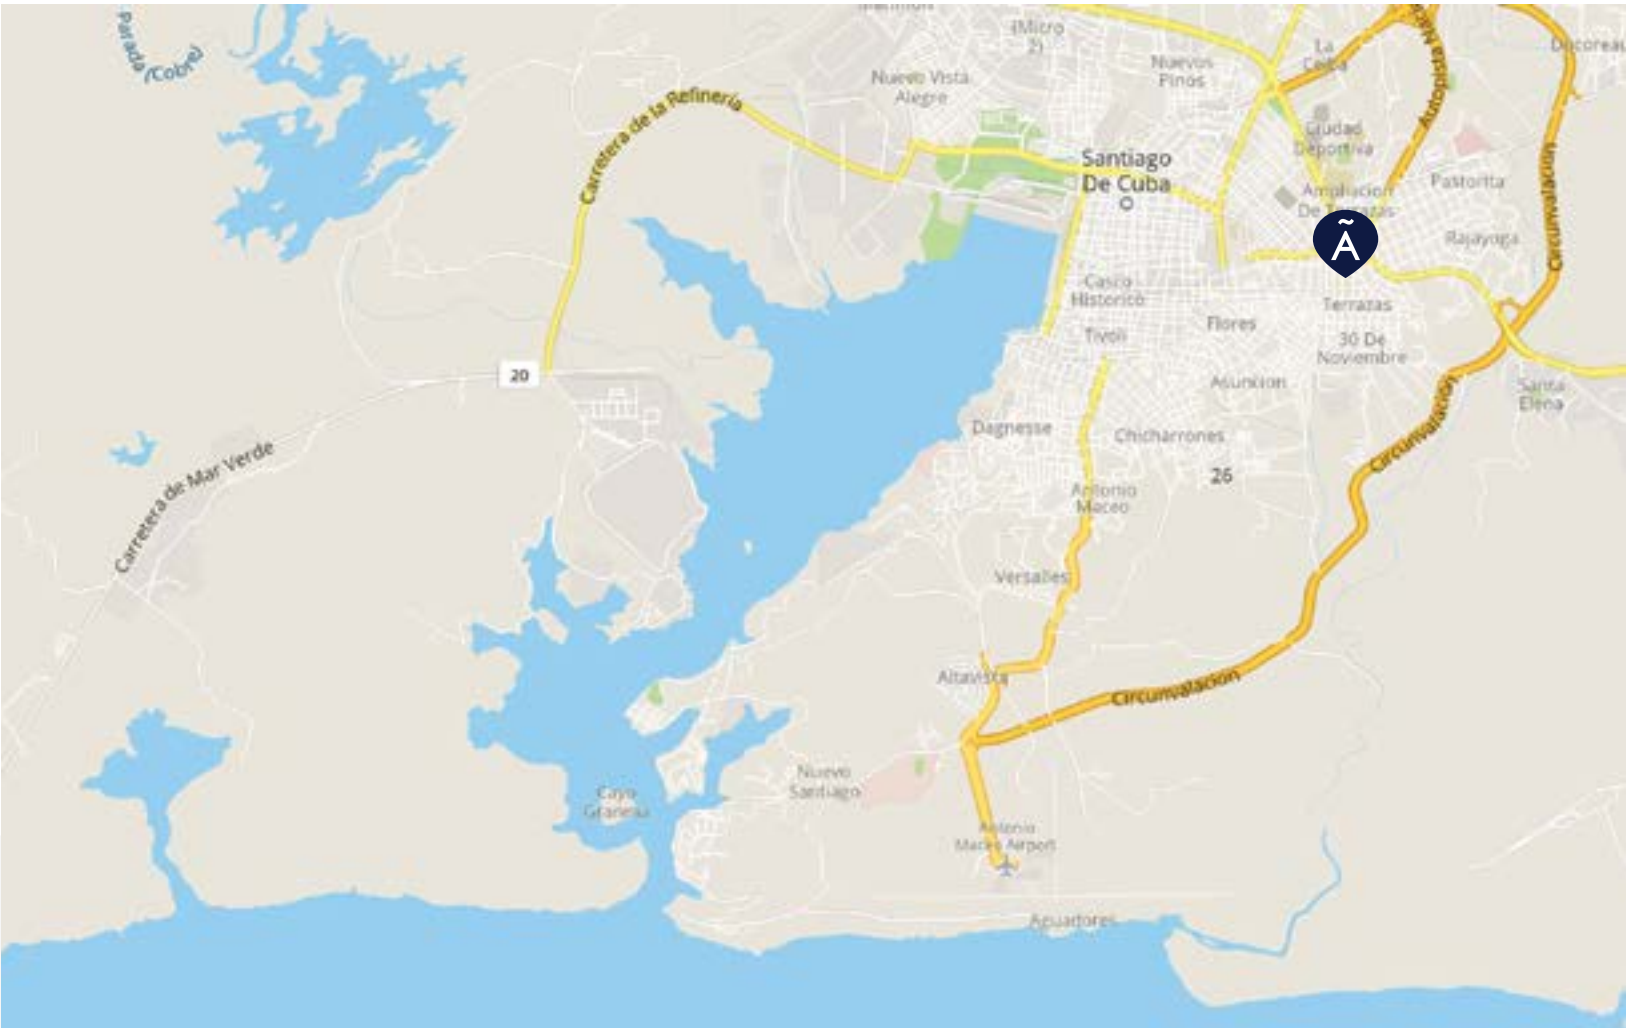

MELIÃ SANTIAGO DE CUBA

MELIÃ SANTIAGO DE CUBA

Ave. de Las Américas y calle M, Reparto Sueño,
Santiago de Cuba
T. (53-22) 68 7070

www.melia-santiagodecuba.com • meliasantiago@meliacuba.com

MeliaSantiagoCuba