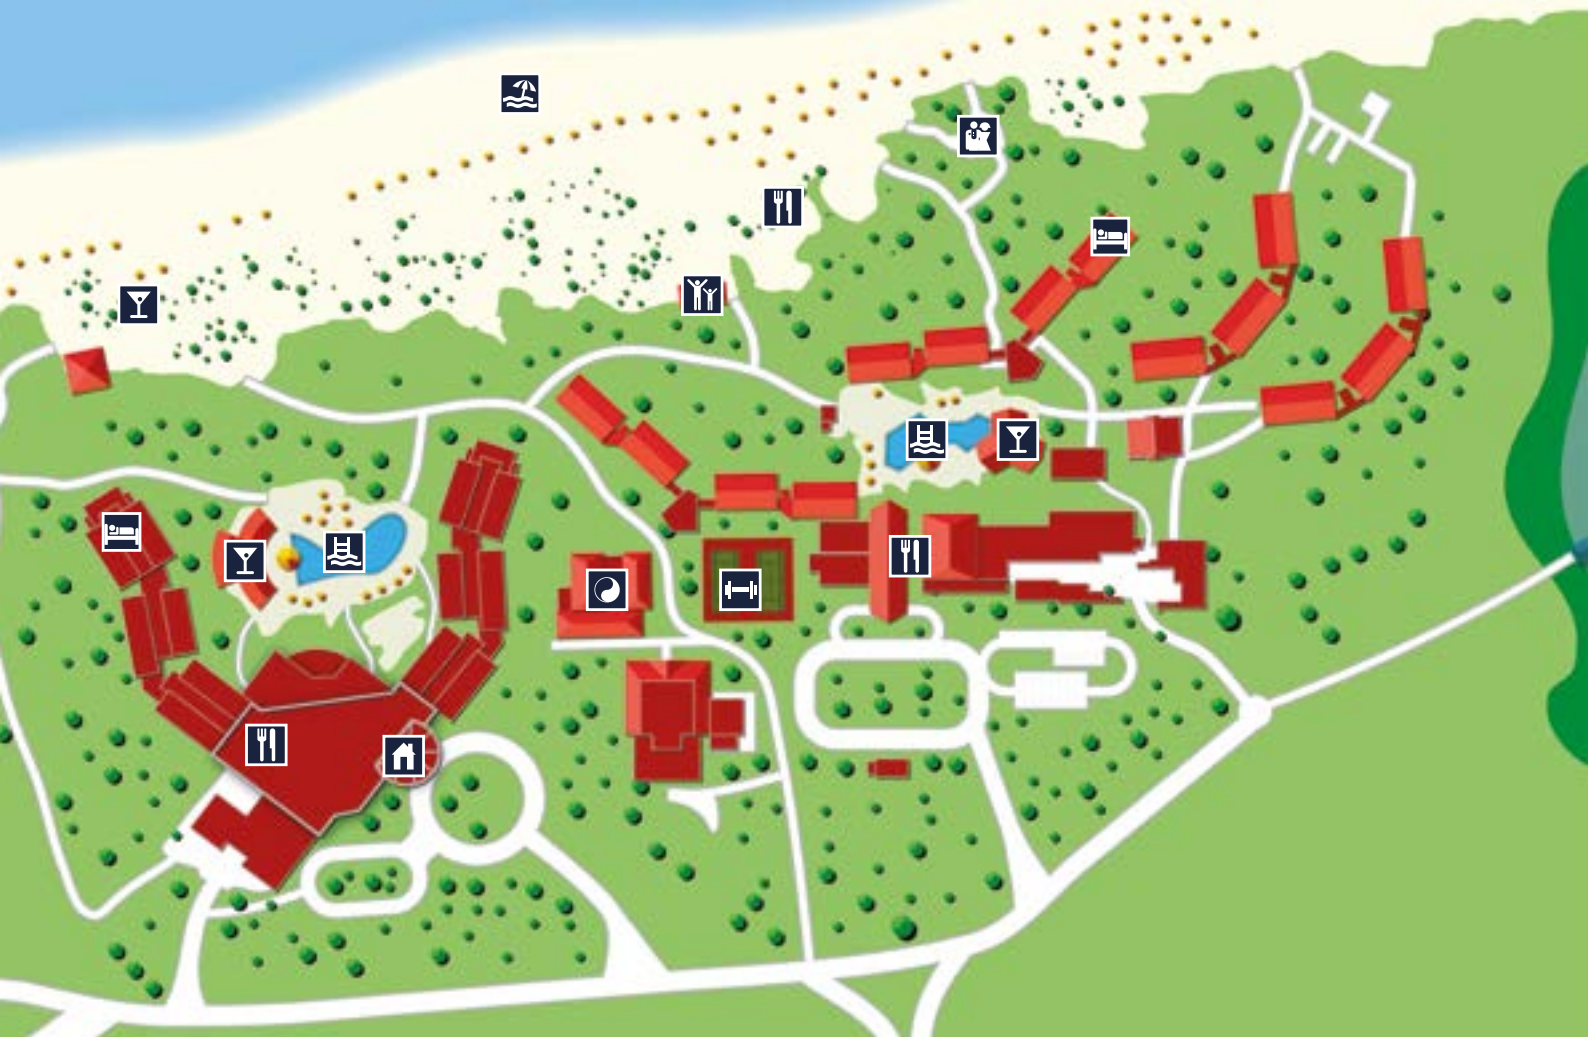

Río de Luna y Mares
All inclusive

Real Holidays

Familias, bodas y lunas de miel, wellness

Dos hoteles en uno, unas vacaciones inolvidables

Resort Todo Incluido de categoría cuatro estrellas con doble opción de restaurantes, bares y lobbies abiertos. Ubicado en el Parque Natural Bahía Naranjo, donde se funden la playa color esmeralda, exclusiva de los hoteles Meliá y la vegetación de bosque tropical.

En un ambiente natural y siempre fresco se distribuyen las 464 habitaciones, confortables, espaciosas y llenas de luz. Las Suites Familiares gozan de facilidades y atenciones especiales.

- 446 habitaciones (38-40 m²) con dormitorio con camas twin o king size, baño y terraza
- 18 suites (60-172 m²) con recibidor, sala-comedor, dormitorio con camas king size, baños y terrazas
- 6 restaurantes, de ellos 5 a la carta: italiano, mediterráneo, ranchón playa, cubano y francés
- 8 bares y snacks: lobby bar, bar piscina, disco bar, music bar y bar playa

Río de Luna y Mares

All inclusive

Sol Río de Luna y Mares se ubica a 56 km de la ciudad de Holguín, a 5 km del centro comercial y playa de Guardalavaca, a 4 km de la Marina Gaviota Cayo Saetía y a 72 km del Aeropuerto Internacional Frank País, en Holguín.

- Acceso directo a Playa Esmeralda, exclusiva de los hoteles Meliá, con más 800 m de extensión
- 2 piscinas con sección infantil cada una
- Minigolfito, miniclub, babysitting, parque infantil, minidisco y programa para niños Cubamigos
- Programa de animación diurno y nocturno, actividades deportivas y acuáticas
- Wellness center con masajes, jacuzzi, salón de belleza y gimnasio
- Conexión wifi en el lobby y la piscina
- Coordinador personal de bodas. Atractivos programas Adore by Meliá Cuba para novios y parejas www.weddingcubachannel.com